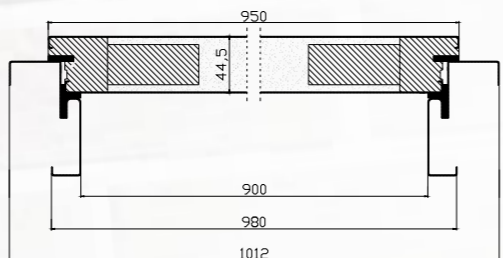

Piękne i wytrzymałe okleiny

Jako jedyni stosujemy w drzwiach okleiny RENOLIT. Łączą one doskonały wygląd i najwyższą odporność na warunki atmosferyczne. Wiodący producenci okien PCV również stosują to sprawdzone rozwiązanie. Teraz drzwi i okna w Państwa domu mogą stanowić piękny komplet w identycznym kolorze okleiny

Przylgowa konstrukcja skrzydła

Dodatkowa listwa przylgowa to drzwi jeszcze szczelniejsze i łatwiejsze w montażu. Idealne rozwiązanie przy drzwiach otwieranych na zewnątrz.

Antywłamaniowy hakowy zamek listwowy – atest klasa C

Wysokiej klasy zamek zamocowany na całej wysokości skrzydła to dodatkowe wzmocnienie i gwarancja solidnego zabezpieczenia Państwa drzwi

Głębokie tłoczenie

Skrzydło otrzymuje estetyczny wygląd dzięki głębokim i bogatym przetłoczeniom paneli. W drzwiach Euronord tłoczenie wykonujemy zaawansowaną technologią HD uzyskując większą liczbę zagłębień, dając w efekcie eleganckie załamania światła.

doskonała izolacyjność cieplna – podwójne uszczelnienie

Wysoka izolacyjność to wynik wspólnego zastosowania drewnianego ramiaka, wypełnienia skrzydła pianką i podwójnego uszczelnienia systemem energooszczędnych uszczelki Q-LON (jedna zamocowana w skrzydle drzwi, druga w ościeżnicy)

Blokada antywyrwanej od strony zawiasów

Stalowa listwa na całej wysokości skrzydła z 5 kołkami to dodatkowe zabezpieczenie strony zawiasowej