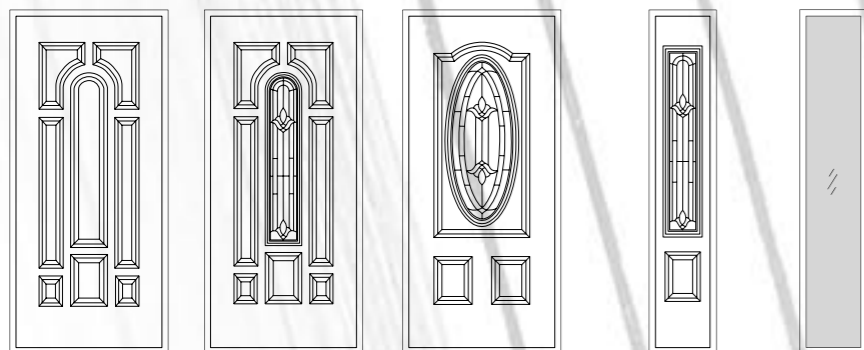

Parlament pełne   Parlament witraż   Belweder witraż   Doświetla boczne   Prezydent   Konsul

Ambasador A 998 x 300 mm	915,00	750
Ambasador B 1428 x 300 mm	976,00	800
Ambasador C 1858 x 300 mm	1037,00	850
Naświetla górne		

brutto	netto
Cena 2635,20	2160
3631,94	2977
3849,10	3155
2635,20	2160
1159,00	950

Dostępne kolory: