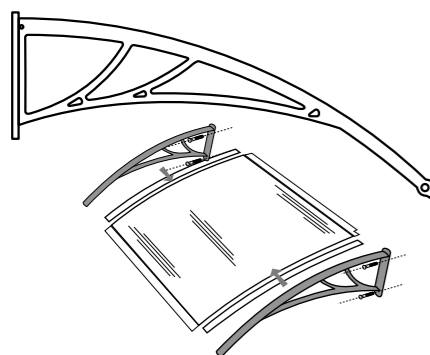

SERIA F
1200 mm x 600 mm (szer. x głęb.)
(można łączyć na szerokość)

Komplet zawiera:

- Dwie płyty **poliwęglan lity przezroczysty**
- Trzy wsporniki tworzywowe **czarne**
- Listwę przednią
- Listwę tylną
- Kołki montażowe
- Instrukcję montażu

CANA DETAL: **324 PLN BRUTTO**

SERIA H
1200 mm x 700 mm (szer. x głęb.)
(można łączyć na szerokość)

Komplet zawiera:

- Płyte **poliwęglan lity przezroczysty**
- Wsporniki tworzywowe **srebrne**
- Listwę przednią
- Listwę tylną
- Kołki montażowe
- Uszczelkę gumową
- Instrukcję montażu

CANA DETAL: **374 PLN BRUTTO**

SERIA D
1400 mm x 1000 mm (szer. x głęb.)
(można łączyć na szerokość)

Komplet zawiera:

- Płyte **poliwęglan komorowy bezbarwny lub dymny**
- Wsporniki tworzywowe **czarne**
- Listwę przednią
- Listwę tylną
- Kołki montażowe
- Instrukcję montażu