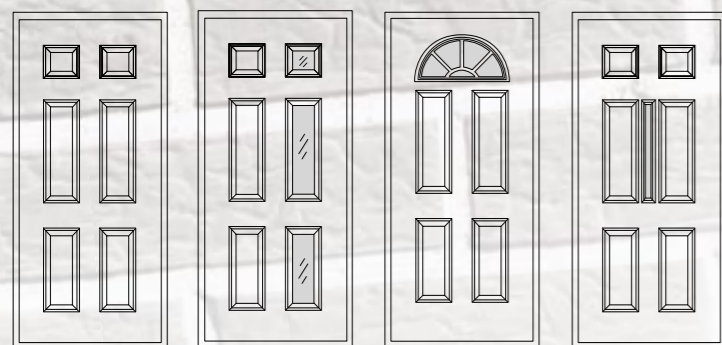

Regulowane zawiasy 3D

Dla łatwego montażu i długotrwałej bezproblemowej eksploatacji zastosowane zostały zawiasy regulowane w 3 płaszczyznach. Można dodatkowo zakupić nakładki na zawiasy w kolorze starego złota, złota lub srebra, aby dostosować kolorystykę zawiasów do zastosowanych klamek.

Dostępne wzory:

	brutto	netto
6p	1415,20	1160
3pS	1699,46	1393
4pS	1548,18	1269
6pS	1548,18	1269

Dostępne kolory:

- **okleina Renolit Złoty Dąb (Renolit nr 2178-001)**
- **okleina Renolit Ciemny Dąb (Renolit nr 2052-089)**
- **okleina Renolit Orzech (Renolit nr 2178-007)**