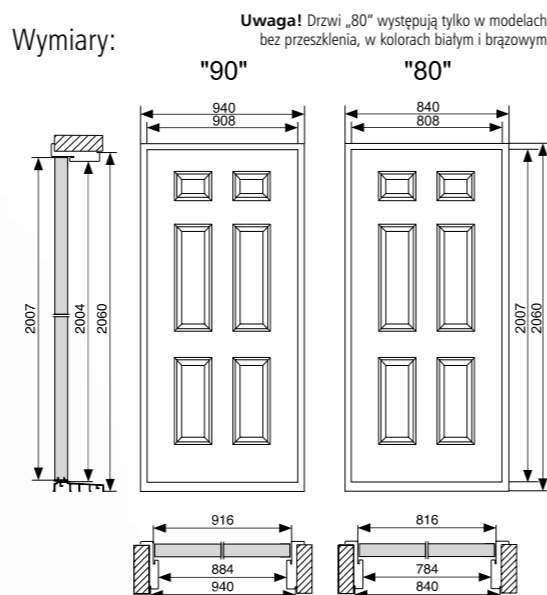

Zawiasy

Drzwi wyposażone są w trzy ocynkowane zawiasy łożyskowane wraz z kołkami antywłamaniowymi.

Dostępne wzory w linii Classic:

Wymiary:

Dostępne kolory w linii Classic:

Cena	brutto	netto
w okleinach	1273,68	1044
brąz, białe	1132,16	928
	1699,46	1393
	1415,20	1160
	1415,20	1160
	1273,68	1044