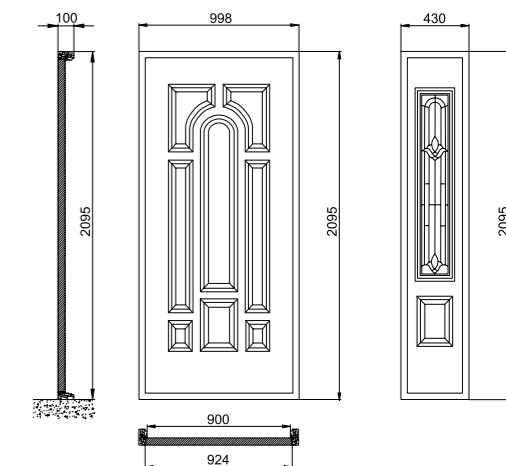

Kolekcja Euronord Prestige jest rozwiązaniem stworzonym, aby sprostać najwyższym wymaganiom stawianym obecnie przed drzwiami zewnętrznymi. Wejście do Twojego domu może teraz urzekać wspaniałym wyglądem i być doskonałą wizytówką dobrego gustu właścicieli.

Piękno drewna i doskonałe właściwości włókna szklanego

Specjalnie opracowana powierzchnia skrzydła drzwi zapewnia maksimum trwałości i jednocześnie bardzo naturalny wygląd. Podczas eksploatacji drzwi nie rozsychają się, nie wypaczają, nie wgniatają i swój elegancki wygląd zachowują przez długie lata.

Wyraźne tłoczenie paneli

Przetłoczenia na powierzchni skrzydła tworzą wspaniałą grę cieni i światła. Ich wzory projektujemy z najwyższą starannością, dbając, aby współgrały z innymi elementami architektury.

Wzmocniona rama skrzydła

Mamy świadomość jak ważne jest solidne zamocowanie zamka w drzwiach. Dlatego rama drzwi jest dodatkowo wzmocniona po stronie zamka.

Promocja

W cenie kompletu elegancka klamka z szyldem i szyld zamka górnego w kolorze złotym.

Słoje drewna o zróżnicowanej głębokości

Powierzchnia drzwi Euronord Prestige wyglądem przypomina najwyższej klasy drzwi drewniane. Efekt ten uzyskaliśmy dzięki zróżnicowanej głębokości rzeźby słoje drewna stosując w produkcji najnowsze technologie obróbki włókna szklanego a następnie ich ręczne bejcowanie i wielowarstwowe lakierowanie.

Ręcznie wykonane antywłamaniowe przeszklenie