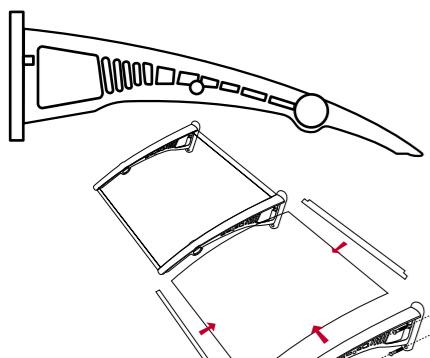

SERIA F
1200 mm x 600 mm (szer. x głęb.)
(można łączyć na szerokość)

Komplet zawiera:

- Dwie płyty **poliwęglan lity przezroczysty**
- Trzy wsporniki tworzywowe **czarne**
- Listwę przednią
- Listwę tylną
- Kołki montażowe
- Instrukcję montażu