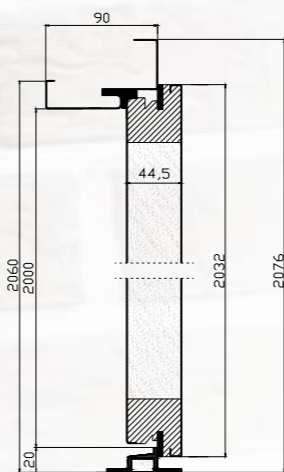

Piękne i wytrzymałe okleiny

Jako jedyni stosujemy w drzwiach okleiny RENOLIT. Łączą one doskonały wygląd i najwyższą odporność na warunki atmosferyczne. Wiodący producenci okien PCV również stosują to sprawdzone rozwiązanie. Teraz drzwi i okna w Państwa domu mogą stanowić piękny komplet w identycznym kolorze okleiny

Przylgowa konstrukcja skrzydła

Dodatkowa listwa przylgowa to drzwi jeszcze szczelniejsze i łatwiejsze w montażu. Idealne rozwiązanie przy drzwiach otwieranych na zewnątrz.

Antywłamaniowy hakowy zamek listwowy – atest klasa C

Wysokiej klasy zamek zamocowany na całej wysokości skrzydła to dodatkowe wzmocnienie i gwarancja solidnego zabezpieczenia Państwa drzwi

Głębokie tłoczenie

Skrzydło otrzymuje estetyczny wygląd dzięki głębokim i bogatym przetłoczeniom paneli. W drzwiach Euronord tłoczenie wykonujemy zaawansowaną technologią HD uzyskując większą liczbę zagłębień, dając w efekcie eleganckie załamania światła.

doskonała izolacyjność cieplna – podwójne uszczelnienie

Wysoka izolacyjność to wynik wspólnego zastosowania drewnianego ramiaka, wypełnienia skrzydła pianką i podwójnego uszczelnienia systemem energooszczędnych uszczelki Q-LON (jedna zamocowana w skrzydle drzwi, druga w ościeżnicy)

Blokada antywyrwanej od strony zawiasów

Stalowa listwa na całej wysokości skrzydła z 5 kołkami to dodatkowe zabezpieczenie strony zawiasowej