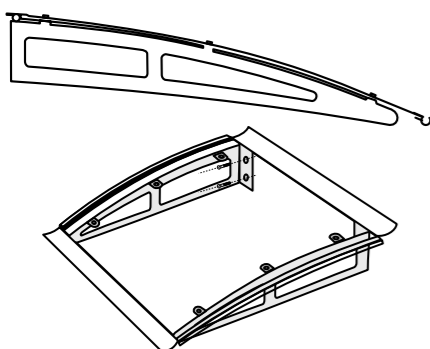

SERIA D
1400 mm x 1000 mm (szer. x głęb.)
(można łączyć na szerokość)

Komplet zawiera:

- Płyte **poliwęglan komorowy bezbarwny lub dymny**
- Wsporniki tworzywowe **czarne**
- Listwę przednią
- Listwę tylną
- Kołki montażowe
- Instrukcję montażu

CANA DETAL: **374 PLN BRUTTO**

SERIA N
1400 mm x 1000 mm (szer. x głęb.)
(nie można łączyć na szerokość)

Komplet zawiera:

- Płyte **poliwęglan lity przezroczysty**
- Wsporniki **aluminiowe srebrne**
- Listwę przednią
- Listwę tylną
- Kołki montażowe
- Instrukcję montażu

CANA DETAL: **674 PLN BRUTTO**